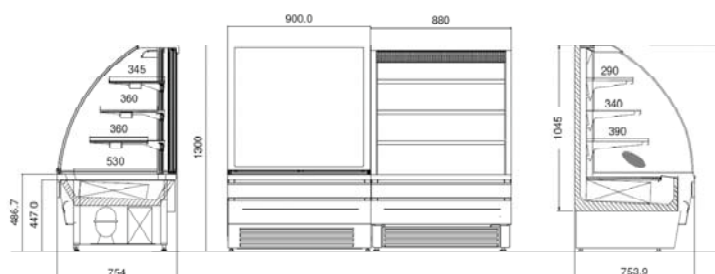

Vaba valik erinevate mudelite ja pikkuste omavahelisel kombineerimisel ning paigutamisel.

LÄHIKAUPLUSTE SÜDAMEKS

- Norcon ja Saga külmseadmeid on võimalik asetada eraldi või külge külje kõrvale ja neil on ühtne disain.
- roostevaba viimistlus
- spetsiaalne kõrgus 1300mm
- ideaalne temperatuuritundlikele toodetele nagu kondiitritooted, võileivad ja teised delika tessid

MUDEL

°C

DEPTH- PIKKUS / SÜGAVUS JA HUTATAV PIND

Saga-130-90-M

+2...+8°C

900 mm/1300 mm/754 mm 1,5 m²

Saga-130-135-M

+2...+8°C

1350 mm/1300 mm/754 mm 2,3 m²

Norcon STS-90

+0...+2°C

880 mm/1300 mm/754 mm 1,2 m²

Norcon STS-120

+0...+2°C

1200 mm/1300 mm/754 mm 1,67 m²

Controlled by