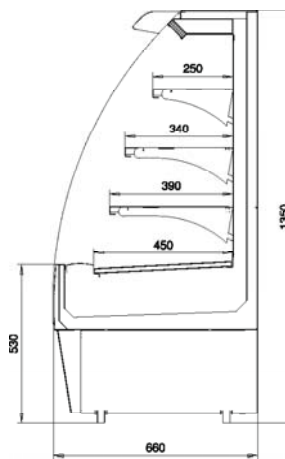

VALIKUS HÄSTI VALITUD LISAVARUSTUS

- Kolm pikkust
- Jätkatavad moodulid
- Ratastel kerge liigutada
- Temperatuuriklass M1
- Kuumagaasi sulatus energiasäästlikkuse jaoks
- Suured termoklaasidega otsapaneelid
- Valgustus ülaosa valguskuplis
- Efektiivne bränditurul
- Elektrooniline kontrollor NRC-100

MUDEL

DELI-135-60-M
DELI-135-90-M
DELI-135-120-M

TEMPERATUUR

+0..+2 °C
+0..+2 °C
+0..+2 °C

PIKKUS / LAIUS JAHUTATAV PIND

600 mm / 660 mm 0,8 m²
880 mm / 660 mm 1,2 m²
1200 mm / 660 mm 1,7 m²

Controlled by

NORPE INTELLIGENCE
CONTROL DEVICE