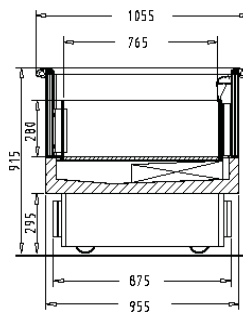

## STANDARDVARUSTUSES

- pöörlevad rattad (4 tk)
- automaatne sulatus
- sulavee aurustaja
- kogu seadet ümbritsev valgustus klaasi ülääres
- maandusega elektriühendus

NORWELL-150

NORWELL-190

MUDEL	TEMPERATUUR	PIKKUS / LAIUS / KÕRGUS	MAHUTAVUS L
NORWELL-100-C-M	+2..+4 °C	1055mm / 880mm/ 915mm	138
NORWELL-150-C-M	+2..+4 °C	1515mm / 1055mm/ 915 mm	277
NORWELL-150-FC-M	-23..-21/+0..+2C°	1515 mm / 1055 mm/915 mm	277
NORWELL-150-FF-M	-26..-23 °C	1515 mm / 1055 mm/915 mm	277
NORWELL-190-C-M	+2..+4 °C	1915mm / 1055mm/ 915mm	363
NORWELL-190-FC-M	-23..-21/+0..+2C°	1915mm / 1055mm/ 915 mm	363
NORWELL-190-FF-M	-26..-23 °C	1915 mm / 1055 mm/915 mm	363