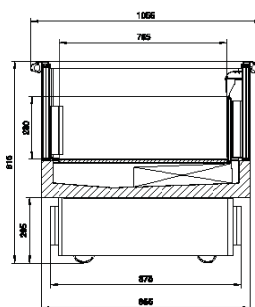

## STANDARDVARUSTUSES

- pöörlevad rattad (4 tk)
- automaatne sulatus
- sulavee aurustaja
- kogu seadet ümbritsev valgustus klaasi ülääres
- maandusega elektriühendus

NORWELL-150

NORWELL-190

MUDEL	TEMPERATUUR	PIKKUS / LAIUS / KÕRGUS	MAHUTAVUS L
NORWELL-100-C-M	+2..+4 °C	1055mm / 880mm/ 915mm	138
NORWELL-150-C-M	+2..+4 °C	1515mm / 1055mm/ 915 mm	277
NORWELL-150-FC-M	-23..-21/+0..+2C°	1515 mm / 1055 mm/915 mm	277
NORWELL-150-FF-M	-26..-23 °C	1515 mm / 1055 mm/915 mm	277
NORWELL-190-C-M	+2..+4 °C	1915mm / 1055mm/ 915mm	363
NORWELL-190-FC-M	-23..-21/+0..+2C°	1915mm / 1055mm/ 915 mm	363
NORWELL-190-FF-M	-26..-23 °C	1915 mm / 1055 mm/915 mm	363