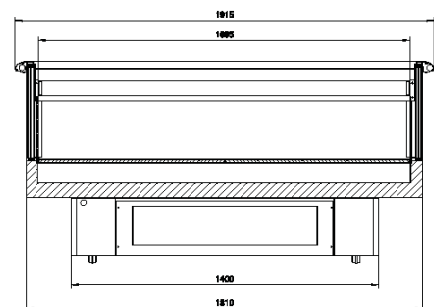

## STANDARDVARUSTUSES

- pöörlevad rattad (4 tk)
- automaatne sulatus
- sulavee aurustaja
- kogu seadet ümbritsev valgustus klaasi ülääres
- maandusega elektriühendus

NORWELL-150

NORWELL-190

MUDEL	TEMPERATUUR	PIKKUS / LAIUS / KÕRGUS	MAHUTAVUS L
NORWELL-100-C-M	+2..+4 °C	1055mm / 880mm/ 915mm	138
NORWELL-150-C-M	+2..+4 °C	1515mm / 1055mm/ 915 mm	277
NORWELL-150-FC-M	-23..-21/+0..+2C°	1515 mm / 1055 mm/915 mm	277
NORWELL-150-FF-M	-26..-23 °C	1515 mm / 1055 mm/915 mm	277
NORWELL-190-C-M	+2..+4 °C	1915mm / 1055mm/ 915mm	363
NORWELL-190-FC-M	-23..-21/+0..+2C°	1915mm / 1055mm/ 915 mm	363
NORWELL-190-FF-M	-26..-23 °C	1915 mm / 1055 mm/915 mm	363