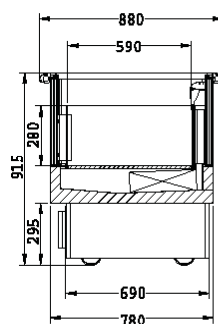

NORWELL

Caring for the future

Lai mudelite valik igat tüüpi ja suurustega kauplustesse- alates supermarketitest kuni lähikauplusteni ja teenindusjaamadest kioskiteni. Kõrge klaasserv garanteerib toodete silmapaistva väljapaneku ning kaugele nähtavuse.

STANDARDVARUSTUSES

- pöörlevad rattad (4 tk)
- automaatne sulatus
- sulavee aurustaja
- kogu seadet ümbritsev valgustus klaasi ülääres
- maandusega elektriühendus

MUDEL	TEMPERATUUR	PIKKUS / LAIUS / KÕRGUS	MAHUTAVUS L
NORWELL-100-C-M	+2..+4 °C	1055mm / 880mm/ 915mm	138
NORWELL-150-C-M	+2..+4 °C	1515mm / 1055mm/ 915 mm	277
NORWELL-150-FC-M	-23..-21/+0..+2C°	1515 mm / 1055 mm/915 mm	277
NORWELL-150-FF-M	-26..-23 °C	1515 mm / 1055 mm/915 mm	277
NORWELL-190-C-M	+2..+4 °C	1915mm / 1055mm/ 915mm	363
NORWELL-190-FC-M	-23..-21/+0..+2C°	1915mm / 1055mm/ 915 mm	363
NORWELL-190-FF-M	-26..-23 °C	1915 mm / 1055 mm/915 mm	363