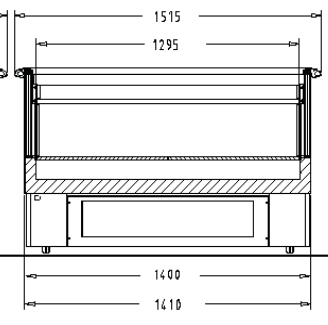

## STANDARDVARUSTUSES

- pöörlevad rattad (4 tk)
- automaatne sulatus
- sulavee aurustaja
- kogu seadet ümbritsev valgustus klaasi ülääres
- maandusega elektriühendus

NORWELL-150

NORWELL-190

MUDEL	TEMPERATUUR	PIKKUS / LAIUS / KÕRGUS	MAHUTAVUS L
NORWELL-100-C-M	+2..+4 °C	1055mm / 880mm/ 915mm	138
NORWELL-150-C-M	+2..+4 °C	1515mm / 1055mm/ 915 mm	277
NORWELL-150-FC-M	-23..-21/+0..+2C°	1515 mm / 1055 mm/915 mm	277
NORWELL-150-FF-M	-26..-23 °C	1515 mm / 1055 mm/915 mm	277
NORWELL-190-C-M	+2..+4 °C	1915mm / 1055mm/ 915mm	363
NORWELL-190-FC-M	-23..-21/+0..+2C°	1915mm / 1055mm/ 915 mm	363
NORWELL-190-FF-M	-26..-23 °C	1915 mm / 1055 mm/915 mm	363