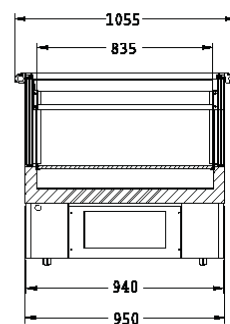

NORWELL

Caring for the future

Lai mudelite valik igat tüüpi ja suurustega kauplustesse- alates supermarketitest kuni lähikauplusteni ja teenindusjaamadest kioskiteni. Kõrge klaasserv garanteerib toodete silmapaistva väljapaneku ning kaugele nähtavuse.

STANDARDVARUSTUSES

- pöörlevad rattad (4 tk)
- automaatne sulatus
- sulavee aurustaja
- kogu seadet ümbritsev valgustus klaasi ülääres
- maandusega elektriühendus

MUDEL	TEMPERATUUR	PIKKUS / LAIUS / KÕRGUS	MAHUTAVUS L
NORWELL-100-C-M	+2..+4 °C	1055mm / 880mm/ 915mm	138
NORWELL-150-C-M	+2..+4 °C	1515mm / 1055mm/ 915 mm	277
NORWELL-150-FC-M	-23..-21/+0..+2C°	1515 mm / 1055 mm/915 mm	277
NORWELL-150-FF-M	-26..-23 °C	1515 mm / 1055 mm/915 mm	277
NORWELL-190-C-M	+2..+4 °C	1915mm / 1055mm/ 915mm	363
NORWELL-190-FC-M	-23..-21/+0..+2C°	1915mm / 1055mm/ 915 mm	363
NORWELL-190-FF-M	-26..-23 °C	1915 mm / 1055 mm/915 mm	363