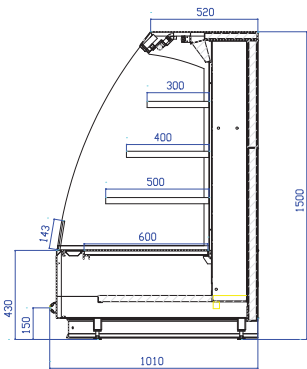

INSPI SV

SUUREPÄRASELT TOOTEID EKSPONEERIV MADAL KÜLMRIIUL

Kui kaupluses vajatakse madalaid külmriiuleid, siis Inspi mooduleid on võimalik omavahel nii jätkata kui ka moodustada neist saari. Müügisaali keskel Inspi külmriiulitest moodustatud saared pakuvad parimat toodete väljapanekut.

THE SIGN OF COOL QUALITY

Caring for the future

VISION COLLECTION

Kuidas lugeda koodi:

SV30-121-150-250

Esiserva kõrgus sügavus kõrgus pikkus

Mõõdud on antud sentimeetrites

SV30-121-150 INSPI

TEHNILISED ANDMED

Esiserva kõrgus 300, 430 mm
Kõrgus 1180, 1500 mm
Temperatuur 0...+2 või +2...+4 C

	Ühendamisvõimsus min. W	Ühendamisvõimsus max. W	pikkus	sügavus	Jahutatav pindala m ²
SV30-101-150-125	370	478	1250	1007	2.3
SV30-101-150-188	758	938	1875	1007	3.4
SV30-101-150-250	970	1186	2500	1007	4.5
SV30-101-150-375	1442	1766	3750	1007	6.8
SV30-121-150-125	370	478	1250	1207	2.5
SV30-121-150-188	758	938	1875	1207	3.8
SV30-121-150-250	970	1186	2500	1207	5.0
SV30-121-150-375	1442	1766	3750	1207	7.5
SV30-101-150-192-E	763	943	1920	1007	3.5
SV30-101-150-212-E	758	938	2120	1007	3.8
SV30-101-150-232-E	914	1094	2320	1007	4.2
SV30-121-150-192-E	763	943	1920	1207	3.8
SV30-121-150-212-E	758	938	2120	1207	4.2
SV30-121-150-232-E	914	1094	2320	1207	4.6
SV43-101-150-125	370	478	1250	1007	2.3
SV43-101-150-188	758	938	1875	1007	3.4
SV43-101-150-250	970	1186	2500	1007	4.5
SV43-101-150-375	1442	1766	3750	1007	6.8
SV43-121-150-125	370	478	1250	1207	2.5
SV43-121-150-188	758	938	1875	1207	3.8
SV43-121-150-250	970	1186	2500	1207	5.0
SV43-121-150-375	1442	1550	3750	1207	4.1
SV58-117-118-125	370	406	1250	1170	1.5
SV58-117-118-188	758	818	1875	1170	2.3
SV58-117-118-250	970	1042	2500	1170	3.0
SV58-117-118-375	1442	1550	3750	1170	4.5
SV58-130-138-125	370	442	1250	1300	2.0
SV58-130-138-188	758	878	1875	1300	3.0
SV58-130-138-250	970	1114	2500	1300	4.0
SV58-130-138-375	1442	1658	3750	1300	6.0