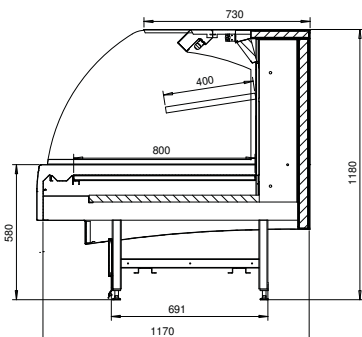

SV58-117-118 INSPI

STANDARDVARUSTUS

- ventilaatoraurustid ja paisventiilid standardvarustuses nii külmainele R404A kui ka CO₂
- ventilaatorid
- sulatustenn paigaldatuna
- sulatusvee ühendus igal moodulil välisdiameetriga 40mm
- termomeeter
- ülavalgustus
- elektrilülite karp
- sulatusvee äravoolukomplekt kogu seadme pikkuses
- iludetail Arc otsapaneelides
- riulitasapinna kandekonoolidel kolm erinevat kaldenurka 0, 10 ja 20 kraadi

TEHNILISED ANDMED

Esiserva kõrgus 300, 430 mm
Kõrgus 1180, 1500 mm
Temperatuur 0...+2 või +2...+4 C

	Ühendamisvõimsus min. W	Ühendamisvõimsus max. W	pikkus	sügavus	Jahutatav pindala m²
SV30-101-150-125	370	478	1250	1007	2.3
SV30-101-150-188	758	938	1875	1007	3.4
SV30-101-150-250	970	1186	2500	1007	4.5
SV30-101-150-375	1442	1766	3750	1007	6.8
SV30-121-150-125	370	478	1250	1207	2.5
SV30-121-150-188	758	938	1875	1207	3.8
SV30-121-150-250	970	1186	2500	1207	5.0
SV30-121-150-375	1442	1766	3750	1207	7.5
SV30-101-150-192-E	763	943	1920	1007	3.5
SV30-101-150-212-E	758	938	2120	1007	3.8
SV30-101-150-232-E	914	1094	2320	1007	4.2
SV30-121-150-192-E	763	943	1920	1207	3.8
SV30-121-150-212-E	758	938	2120	1207	4.2
SV30-121-150-232-E	914	1094	2320	1207	4.6
SV43-101-150-125	370	478	1250	1007	2.3
SV43-101-150-188	758	938	1875	1007	3.4
SV43-101-150-250	970	1186	2500	1007	4.5
SV43-101-150-375	1442	1766	3750	1007	6.8
SV43-121-150-125	370	478	1250	1207	2.5
SV43-121-150-188	758	938	1875	1207	3.8
SV43-121-150-250	970	1186	2500	1207	5.0
SV43-121-150-375	1442	1550	3750	1207	4.1
SV58-117-118-125	370	406	1250	1170	1.5
SV58-117-118-188	758	818	1875	1170	2.3
SV58-117-118-250	970	1042	2500	1170	3.0
SV58-117-118-375	1442	1550	3750	1170	4.5
SV58-130-138-125	370	442	1250	1300	2.0
SV58-130-138-188	758	878	1875	1300	3.0
SV58-130-138-250	970	1114	2500	1300	4.0
SV58-130-138-375	1442	1658	3750	1300	6.0

1) SV30 3-riuliga, SV43 2-riuliga, SC58 1-riuliga

LISAVARUSTUS

- paisventiilid teistele külmainetele
- energiasäästlikud ventilaatorid
- klaas- ja peegelotsaseinad, kerged vaheseinad
- otsapaneeli pamper
- riulitasapinnad sügavustega 300,400 ja 500 mm
- riulivalgustid
- kaubajagajad, piikkandurid jne.
- manuaalsed öökardinad
- seadistamisautomaatika
- ühenduskomplekt
- hinnalipikuhoidjad, akrüülpiirded, esirestid ja nurgakaitseid
- otsapaneeli erinevad iludetailid Art Deco, Tree, Bead, Crystal või kliendi disainitud