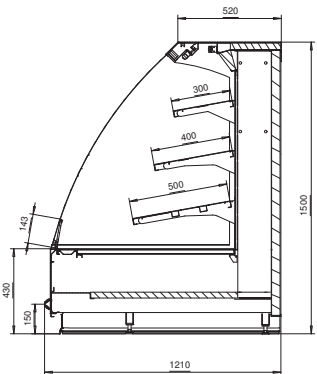

SV43-121-150 INSPI