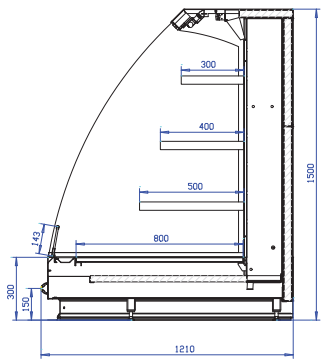

INSPI SV

SUUREPÄRASELT TOOTEID EKSPONEERIV MADAL KÜLMRIIUL

Kui kaupluses vajatakse madalaid külmriiuleid, siis Inspi mooduleid on võimalik omavahel nii jätkata kui ka moodustada neist saari. Müügisaali keskel Inspi külmriiulitest moodustatud saared pakuvad parimat toodete väljapanekut.

THE SIGN OF COOL QUALITY

Caring for the future

VISION COLLECTION

Kuidas lugeda koodi:

SV30-121-150-250

Esiserva kõrgus sügavus kõrgus pikkus

Mõõdud on antud sentimeetrites

SV30-121-150 INSPI

TEHNILISED ANDMED

Esiserva kõrgus 300, 430 mm
Kõrgus 1180, 1500 mm
Temperatuur 0...+2 või +2...+4 C

	Ühendamisvõimsus min. W	Ühendamisvõimsus max. W	pikkus	sügavus	Jahutatav pindala m ²
SV30-101-150-125	370	478	1250	1007	2.3
SV30-101-150-188	758	938	1875	1007	3.4
SV30-101-150-250	970	1186	2500	1007	4.5
SV30-101-150-375	1442	1766	3750	1007	6.8
SV30-121-150-125	370	478	1250	1207	2.5
SV30-121-150-188	758	938	1875	1207	3.8
SV30-121-150-250	970	1186	2500	1207	5.0
SV30-121-150-375	1442	1766	3750	1207	7.5
SV30-101-150-192-E	763	943	1920	1007	3.5
SV30-101-150-212-E	758	938	2120	1007	3.8
SV30-101-150-232-E	914	1094	2320	1007	4.2
SV30-121-150-192-E	763	943	1920	1207	3.8
SV30-121-150-212-E	758	938	2120	1207	4.2
SV30-121-150-232-E	914	1094	2320	1207	4.6
SV43-101-150-125	370	478	1250	1007	2.3
SV43-101-150-188	758	938	1875	1007	3.4
SV43-101-150-250	970	1186	2500	1007	4.5
SV43-101-150-375	1442	1766	3750	1007	6.8
SV43-121-150-125	370	478	1250	1207	2.5
SV43-121-150-188	758	938	1875	1207	3.8
SV43-121-150-250	970	1186	2500	1207	5.0
SV43-121-150-375	1442	1550	3750	1207	4.1
SV58-117-118-125	370	406	1250	1170	1.5
SV58-117-118-188	758	818	1875	1170	2.3
SV58-117-118-250	970	1042	2500	1170	3.0
SV58-117-118-375	1442	1550	3750	1170	4.5
SV58-130-138-125	370	442	1250	1300	2.0
SV58-130-138-188	758	878	1875	1300	3.0
SV58-130-138-250	970	1114	2500	1300	4.0
SV58-130-138-375	1442	1658	3750	1300	6.0