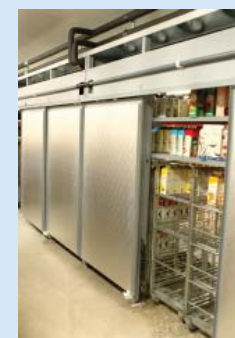

RISD from behind

LISAVARUSTUS

- paisventiilid teistele külmaainetele
- energiasäästlikud ventilaatorid
- klaas- ja peegelotsaseinad, kerged vaheseinad
- otsapaneeli pamber
- riulitasapinnad sügavustega 300,400 ja 500 mm
- riulivalgustid
- kaubajagajad, piikandurid jne.
- manuaalsed ja elektrilised öökardinad
- seadistamisautomaatika
- ühenduskomplekt
- hinnalipikuhoidjad, akrüülpiirded, esirestid ja nurgakaitsed
- ülaosa katteplekid torustike varjamiseks
- välisvalgustuse elemendid