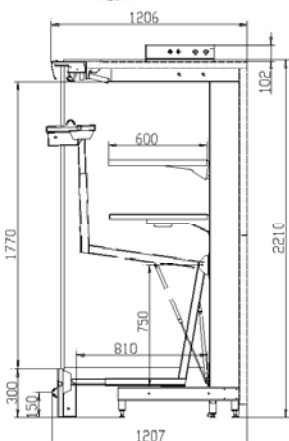

Caring for the future

INTRO RI

VISION COLLECTION

Nii loed koodi:

RI30-121-201-250

Esiserva kõrgus sügavus kõrgus pikkus

Möödud on antud sentimeetrites.

RI30-121-221 INTRO

TEHNILISED ANDMED

Esiserva kõrgus Kõrgus Temperatuur	300 või 430 mm 2010 või 2210mm +2...+4 või +4...+8 C	Ühendamisvõimsus min. W		Ühendamisvõimsus max. W		
		pikkus	sügavus	pikkus	sügavus	
RI30-111-201-188		756	876	1875	1107	3.2
RI30-111-201-250		970	1114	2500	1107	4.3
RI30-111-201-375		1430	1646	3750	1107	6.4
RI30-111-221-188		756	876	1875	1107	3.2
RI30-111-221-250		970	1114	2500	1107	4.3
RI30-111-221-375		1430	1646	3750	1107	6.4
RI30-121-201-188		756	876	1875	1207	3.8
RI30-121-201-250		970	1114	2500	1207	5.0
RI30-121-201-375		1430	1646	3750	1207	7.5
RI30-121-221-188		756	876	1875	1207	3.8
RI30-121-221-250		970	1114	2500	1207	5.0
RI30-121-221-375		1430	1646	3750	1207	7.5
RI43-111-201-188		756	876	1875	1107	3.2
RI43-111-201-250		970	1114	2500	1107	4.3
RI43-111-201-375		1430	1646	3750	1107	6.4
RI43-111-221-188		756	876	1875	1107	3.2
RI43-111-221-250		970	1114	2500	1107	4.3
RI43-111-221-375		1430	1646	3750	1107	6.4
RI43-121-201-188		756	876	1875	1207	3.8
RI43-121-201-250		970	1114	2500	1207	5.0
RI43-121-201-375		1430	1646	3750	1207	7.5
RI43-121-221-188		756	876	1875	1207	3.8
RI43-121-221-250		970	1114	2500	1207	5.0
RI43-121-221-375		1430	1646	3750	1207	7.5
RISD43-113-225-188		808	808	1875	1130	3.5
RISD43-113-225-194		810	810	1940	1130	3.6
RISD43-113-225-250		1040	1040	2500	1130	4.6
RISD43-113-225-291		1176	1176	2910	1130	5.4
RISD43-113-225-375		1569	1569	3750	1130	6.9