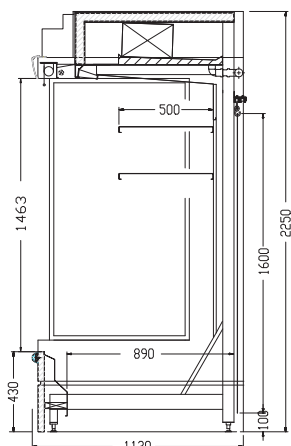

RISD43-113-225 INTRO

STANDARDVARUSTUS

- ventilaatoraurustid ja paisventiilid standardvarustuses nii külmainele R404A kui ka CO2
- ventilaatorid
- sulatustenn paigaldatuna (ühendatakse vastavalt vajadusele)
- sulatusvee ühendus igal moodulil välisdiameetriga 40mm
- termomeeter
- ülavalgustus
- elektrilülite karp külseadme katusel
- sulatusvee äravoolukomplekt kogu seadme pikkuses
- iludetail Arc otsapaneelides

TEHNILISED ANDMED

Esiserva kõrgus Kõrgus Temperatuur	300 või 430 mm 2010 või 2210mm +2...+4 või +4...+8 C	Ühendamisvõimsus min. W		Ühendamisvõimsus max. W		
		pikkus	sügavus	pikkus	sügavus	
RI30-111-201-188		756	876	1875	1107	3.2
RI30-111-201-250		970	1114	2500	1107	4.3
RI30-111-201-375		1430	1646	3750	1107	6.4
RI30-111-221-188		756	876	1875	1107	3.2
RI30-111-221-250		970	1114	2500	1107	4.3
RI30-111-221-375		1430	1646	3750	1107	6.4
RI30-121-201-188		756	876	1875	1207	3.8
RI30-121-201-250		970	1114	2500	1207	5.0
RI30-121-201-375		1430	1646	3750	1207	7.5
RI30-121-221-188		756	876	1875	1207	3.8
RI30-121-221-250		970	1114	2500	1207	5.0
RI30-121-221-375		1430	1646	3750	1207	7.5
RI43-111-201-188		756	876	1875	1107	3.2
RI43-111-201-250		970	1114	2500	1107	4.3
RI43-111-201-375		1430	1646	3750	1107	6.4
RI43-111-221-188		756	876	1875	1107	3.2
RI43-111-221-250		970	1114	2500	1107	4.3
RI43-111-221-375		1430	1646	3750	1107	6.4
RI43-121-201-188		756	876	1875	1207	3.8
RI43-121-201-250		970	1114	2500	1207	5.0
RI43-121-201-375		1430	1646	3750	1207	7.5
RI43-121-221-188		756	876	1875	1207	3.8
RI43-121-221-250		970	1114	2500	1207	5.0
RI43-121-221-375		1430	1646	3750	1207	7.5
RISD43-113-225-188		808	808	1875	1130	3.5
RISD43-113-225-194		810	810	1940	1130	3.6
RISD43-113-225-250		1040	1040	2500	1130	4.6
RISD43-113-225-291		1176	1176	2910	1130	5.4
RISD43-113-225-375		1569	1569	3750	1130	6.9

1) 2 riulitasapinnaga