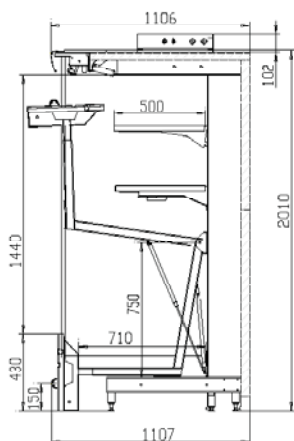

Caring for the future

INTRO RI

VISION COLLECTION

Nii loed koodi:

RI30-121-201-250

Esiserva kõrgus sügavus kõrgus pikkus

Möödud on antud sentimeetrites.

RI30-121-221 INTRO

TEHNILISED ANDMED

Esiserva kõrgus Kõrgus Temperatuur	300 või 430 mm 2010 või 2210mm +2...+4 või +4...+8 C	Ühendamisvõimsus min. W		Ühendamisvõimsus max. W		
		pikkus	sügavus	pikkus	sügavus	
RI30-111-201-188		756	876	1875	1107	3.2
RI30-111-201-250		970	1114	2500	1107	4.3
RI30-111-201-375		1430	1646	3750	1107	6.4
RI30-111-221-188		756	876	1875	1107	3.2
RI30-111-221-250		970	1114	2500	1107	4.3
RI30-111-221-375		1430	1646	3750	1107	6.4
RI30-121-201-188		756	876	1875	1207	3.8
RI30-121-201-250		970	1114	2500	1207	5.0
RI30-121-201-375		1430	1646	3750	1207	7.5
RI30-121-221-188		756	876	1875	1207	3.8
RI30-121-221-250		970	1114	2500	1207	5.0
RI30-121-221-375		1430	1646	3750	1207	7.5
RI43-111-201-188		756	876	1875	1107	3.2
RI43-111-201-250		970	1114	2500	1107	4.3
RI43-111-201-375		1430	1646	3750	1107	6.4
RI43-111-221-188		756	876	1875	1107	3.2
RI43-111-221-250		970	1114	2500	1107	4.3
RI43-111-221-375		1430	1646	3750	1107	6.4
RI43-121-201-188		756	876	1875	1207	3.8
RI43-121-201-250		970	1114	2500	1207	5.0
RI43-121-201-375		1430	1646	3750	1207	7.5
RI43-121-221-188		756	876	1875	1207	3.8
RI43-121-221-250		970	1114	2500	1207	5.0
RI43-121-221-375		1430	1646	3750	1207	7.5
RISD43-113-225-188		808	808	1875	1130	3.5
RISD43-113-225-194		810	810	1940	1130	3.6
RISD43-113-225-250		1040	1040	2500	1130	4.6
RISD43-113-225-291		1176	1176	2910	1130	5.4
RISD43-113-225-375		1569	1569	3750	1130	6.9