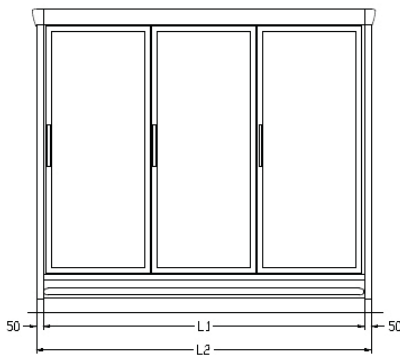

TEHNILISED ANDMED

FGD1-F-201/221-80 LUXO

LUXO EESTVAATES

HGD-250-E NARDO

HGD-201/221 NARDO

Ühendamisvõimsus min
Ühendamisvõimsus max
Pikkus Sügavus Kõrgus Maht (L)

LUXO							
FGD1-F-201-80	1253	1253	795	970	2010	724	
FGD2-F-201-156	2328	2328	1565	970	2010	1426	
FGD3-F-201-234	3583	3583	2345	970	2010	2137	
FGD4-F-201-312	4838	4838	3125	970	2010	2848	
FGD5-F-201-390	5973	5973	3890	970	2010	3545	
FGD1-F-221-80	1253	1253	795	970	2210	825	
FGD2-F-221-156	2328	2328	1565	970	2210	1625	
FGD3-F-221-234	3583	3583	2345	970	2210	2435	
FGD4-F-221-312	4838	4838	3125	970	2210	3244	
FGD5-F-221-390	5973	5973	3890	970	2210	4039	