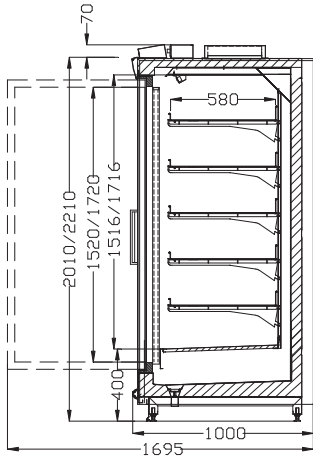

LUXO FGD & NARDO HGD

STANDARDVARUSTUS

- ventilaatoraurustid ja paisventiilid standardvarustuses nii külmainele R404A kui ka CO₂
- ventilaatorid
- sulatustenn paigaldatuna ja sulatust piirav termostaat
- termomeeter
- Nardo vanniosas valgusti, kapiosas vertikaalsed ja ülavalgustid
- Luxo vertikaalsed ja ülavalgustid
- elektrilülite karp külseadme katusel
- sulatusvee äravoolukomplekt kogu seadme pikkuses
- võreüliidid (Luxo)
- Umb-, klaas- ja peegelotsasein (Nardo)
- Umbotsasein (Luxo)

TEHNILISED ANDMED

FGD1-F-201/221-80 LUXO