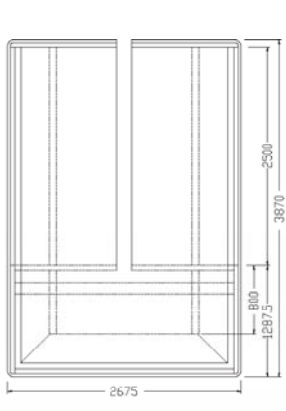

TEHNILISED ANDMED

FGD1-F-201/221-80 LUXO

LUXO EESTVAATES

HGD-250-E NARDO

HGD-201/221 NARDO

Ühendamisvõimsus min
Ühendamisvõimsus max
Pikkus Sügavus Kõrgus Maht (L)

LUXO							
FGD1-F-201-80	1253	1253	795	970	2010	724	
FGD2-F-201-156	2328	2328	1565	970	2010	1426	
FGD3-F-201-234	3583	3583	2345	970	2010	2137	
FGD4-F-201-312	4838	4838	3125	970	2010	2848	
FGD5-F-201-390	5973	5973	3890	970	2010	3545	
FGD1-F-221-80	1253	1253	795	970	2210	825	
FGD2-F-221-156	2328	2328	1565	970	2210	1625	
FGD3-F-221-234	3583	3583	2345	970	2210	2435	
FGD4-F-221-312	4838	4838	3125	970	2210	3244	
FGD5-F-221-390	5973	5973	3890	970	2210	4039	

LUXO

F= Sügavkülmkapp, 1...5-ükselised moodulid

VISION COLLECTION

Nii loed koodi:

FGD1-F-201-80

Toode ukсед * kõrgus pikkus

Möödud on antud sentimeetrites

* F= Sügavkülm