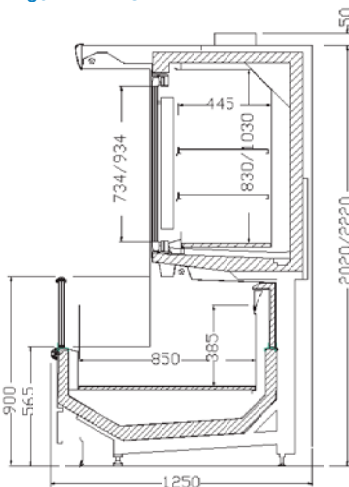

TEHNILISED ANDMED

FGD1-F-201/221-80 LUXO

LUXO EESTVAATES

HGD-250-E NARDO

HGD-201/221 NARDO

Ühendamisvõimsus min
Ühendamisvõimsus max
Pikkus Sügavus Kõrgus Maht (L)

LUXO							
FGD1-F-201-80	1253	1253	795	970	2010	724	
FGD2-F-201-156	2328	2328	1565	970	2010	1426	
FGD3-F-201-234	3583	3583	2345	970	2010	2137	
FGD4-F-201-312	4838	4838	3125	970	2010	2848	
FGD5-F-201-390	5973	5973	3890	970	2010	3545	
FGD1-F-221-80	1253	1253	795	970	2210	825	
FGD2-F-221-156	2328	2328	1565	970	2210	1625	
FGD3-F-221-234	3583	3583	2345	970	2210	2435	
FGD4-F-221-312	4838	4838	3125	970	2210	3244	
FGD5-F-221-390	5973	5973	3890	970	2210	4039	

LUXO

F= Sügavkülmkapp, 1...5-ükselised moodulid

VISION COLLECTION

Nii loed koodi:

FGD1-F-201-80

Toode ukсед * kõrgus pikkus

Möödud on antud sentimeetrites

* F= Sügavkülm